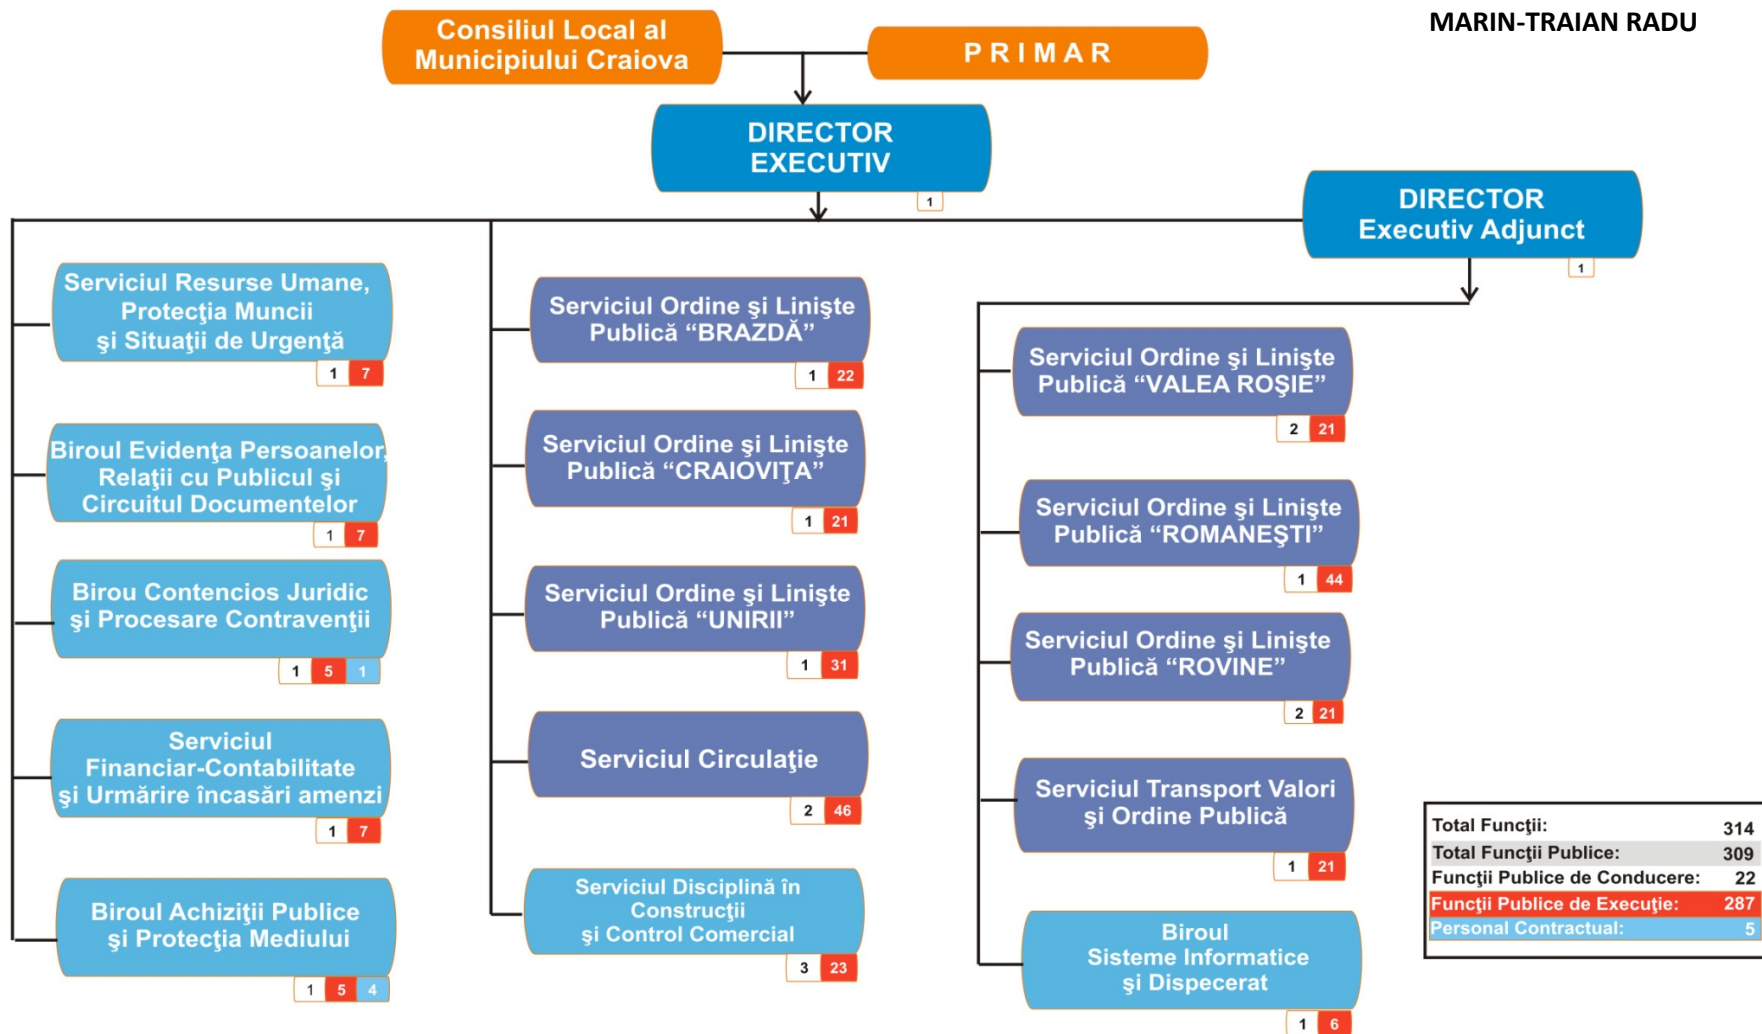

Art.2. Primarul Municipiului Craiova, prin aparatul de specialitate: Serviciul Administrație Publică Locală, Serviciul Resurse Umane și Poliția Locală Craiova vor aduce la îndeplinire prevederile prezentei hotărâri.

PREȘEDINTE DE ȘEDINȚĂ,

Traian Marin RADU

**CONTRASEMNEAZĂ,
SECRETAR,**

Nicoleta MIULESCU

Consiliul Local al
Municipiului Craiova

ORGANIGRAMA POLIȚIEI LOCALE A MUNICIPIULUI CRAIOVA

Anexa nr. 1 la HCL nr. 112/2013

PREȘEDINTE DE ȘEDINȚĂ
MARIN-TRAIAN RADU

Consiliul Local al Municipiului Craiova

Anexa nr. 2 la HCL nr. 112/2013

PREȘEDINTE DE ȘEDINȚĂ
MARIN-TRAIAN RADUSTATUL DE FUNCTII
AL POLIȚIEI LOCALE A MUNICIPIULUI CRAIOVA
PE ANUL 2013